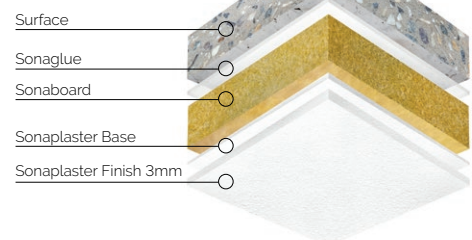

Sonacoustic

Sonatherm

Sonacoustic on metal

Sonacoustic

NO

Asona, det beste innen lydabsorb-
sjon! Vi tilbyr høykvalitets akustikk
produkter i alle farger. Sonaspray og
Sonacoustic er en brannhemmende
cellulose som sprayes på ethvert fast
underlag og som gir en estetisk vak-
ker struktur som spenner fra det litt
røffe til det helt glatte, lik en fast gips-
platehimling.

GB

Asona, the international standard for
sound absorbing finishes for ceilings
and walls. Can be applied to any form
or shape ceilings or walls. Seamless!
Many choices in design, textured or
totally smooth like original plaster-
work. The only such product that is
completely incombustible.